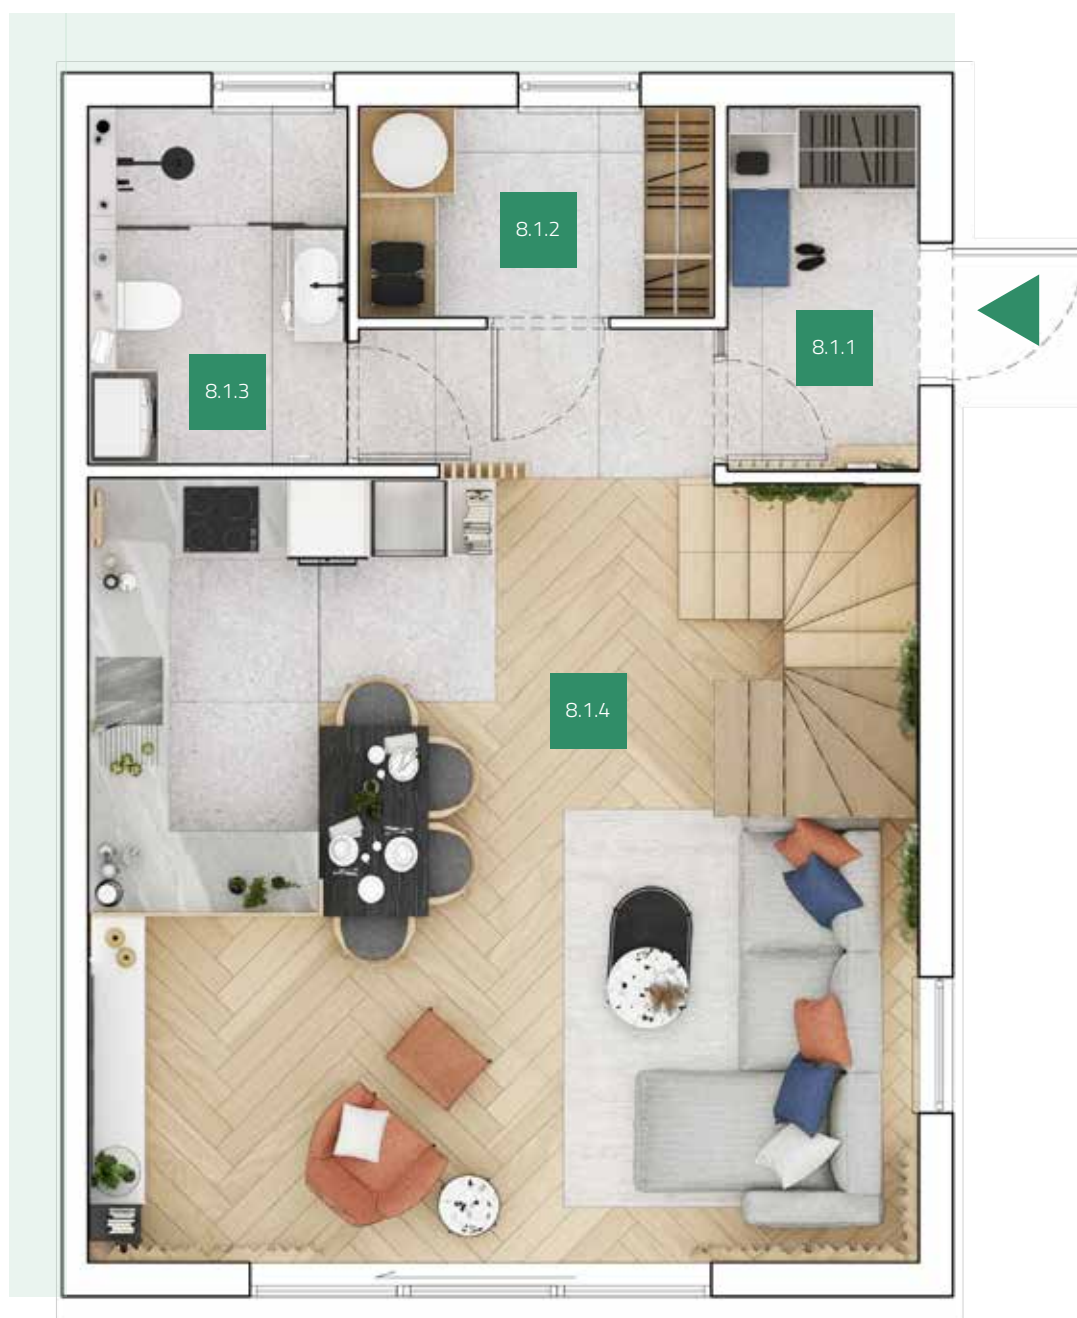

MIESZKANIE 8 DWUPOZIOMOWE

Poziom	poziom 1
pow. użytkowa całego mieszkania	91,9 m ²
pow. użytkowa	51,1 m ²
pow. ogrodu	73,5 m ²

8.1.1	wiatrołap	3,8 m ²
8.1.2	pom.gospodarcze	4,3 m ²
8.1.3	łazienka	5,0 m ²
8.1.4	pokój dzienny z aneksem kuchennym	38 m ²

Ad. Zobacz rzut poziomu 2 na następnej stronie.

Niniejsza karta nie stanowi oferty w rozumieniu przepisów Kodeksu Cywilnego i jest publikowana w celach informacyjnych.

poziom 2

MIESZKANIE 8 DWUPOZIOMOWE

Poziom	poziom 2
pow. użytkowa całego mieszkania	91,9 m ²
pow. użytkowa	40,8 m ²
pow. ogrodu	73,5 m ²

8.2.1	korytarz	3,6 m ²
8.2.2	łazienka	7,2 m ²
8.2.3	pokój dziecięcy	9,1 m ²
8.2.4	pokój gościnny /biurowy	8,3 m ²
8.2.5	sypialnia	12,6 m ²

Niniejsza karta nie stanowi oferty w rozumieniu przepisów Kodeksu Cywilnego i jest publikowana w celach informacyjnych.